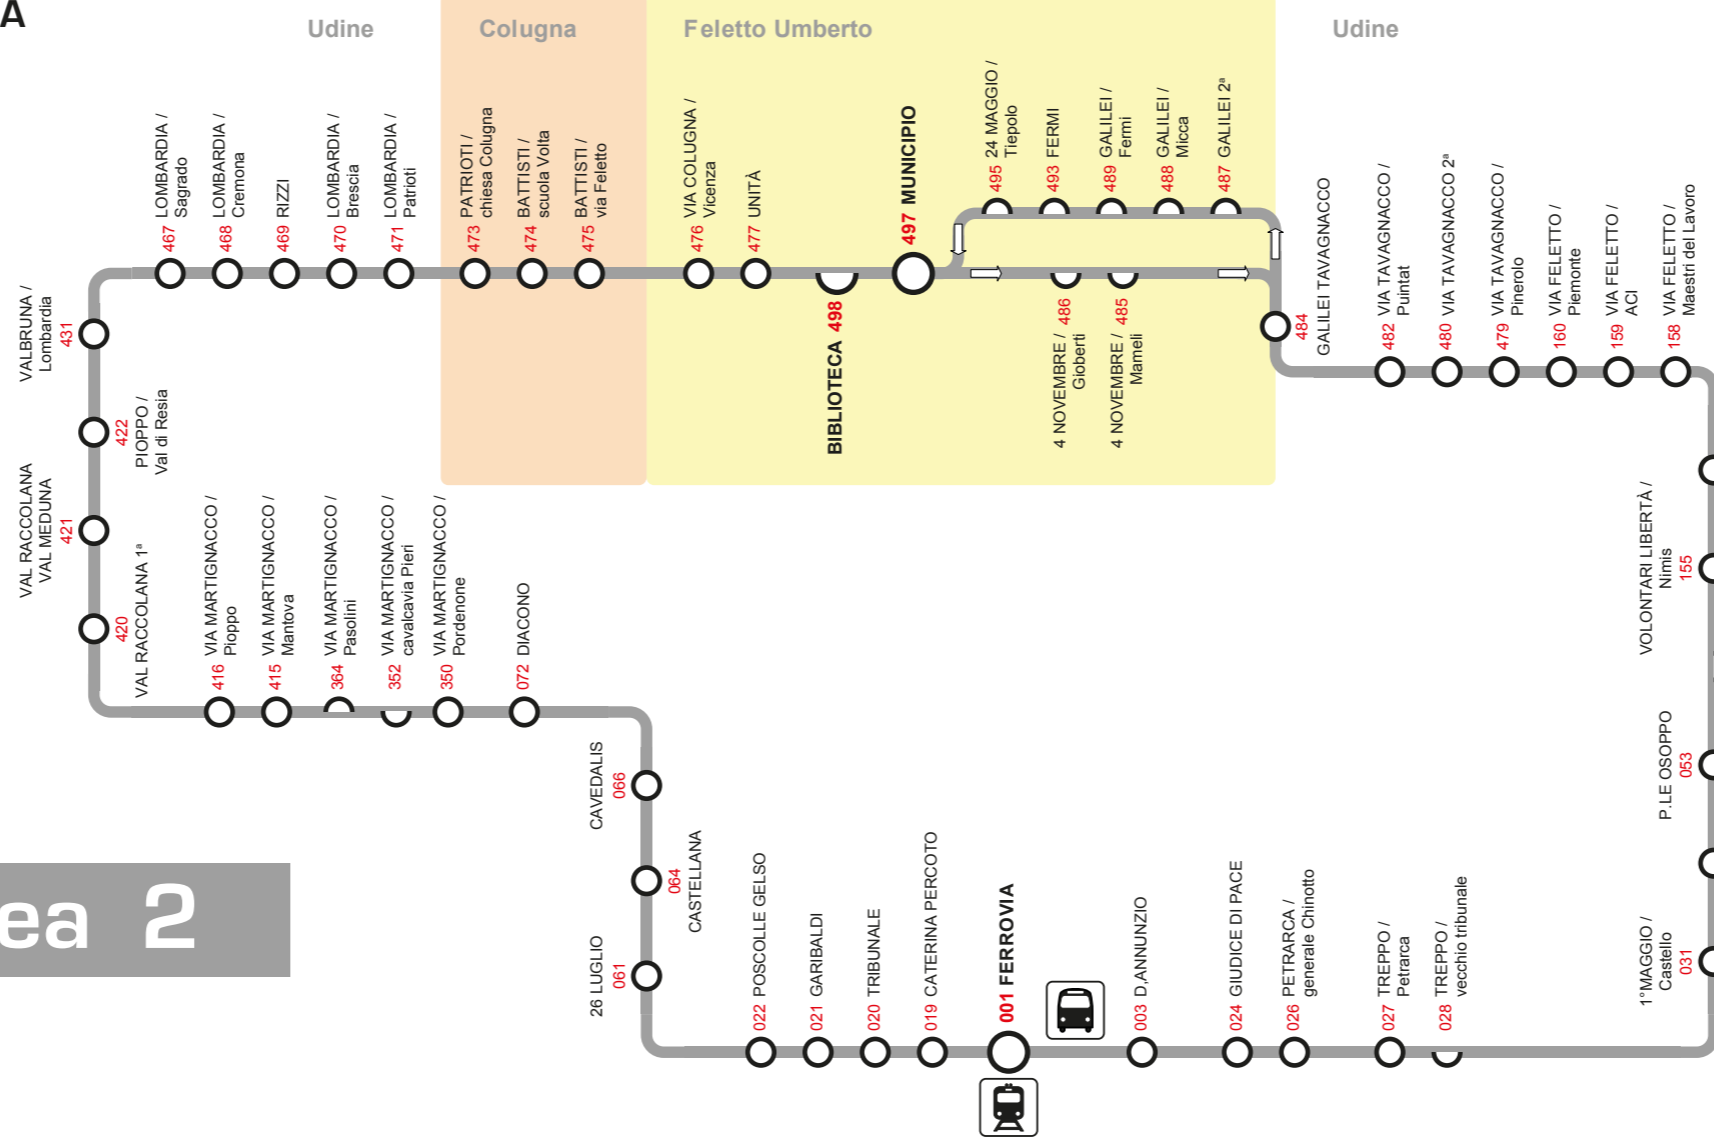

a Capodanno circolano le corse festive in partenza da Feletto dalle ore 08.30 in poi a Capodanno circola anche la corsa festiva in partenza alle ore 08.00 da piazzale Osoppo per Feletto a Pasqua e Natale circolano le corse festive in partenza da Feletto fino alle ore 12.30 la linea NON circola il 1° Maggio (a) circola nei giorni di scuola

SENZA PREVENTIVA AUTORIZZAZIONE SCRITTA SAF È VIETATA OGNI RIPRODUZIONE DI QUESTO ORARIO, ANCHE IN FORMA PARZIALE, RIASSUNTA O RIDOTTA

CIRCOLARE SINISTRA

CIRCOLARE DESTRA

Linea 2

Linea 2

CIRCOLARE DESTRA

Feletto - Chiavris - 1°Maggio - Ferrovia - Garibaldi - Cavedalis - Rizzi - Feletto

Table of bus routes and stops for Linea 2, including destinations like Feletto Umberto, Udine, and various local streets.

FERIALE INVERNALE escluso vacanze Natale

Main bus schedule table for winter holidays, showing departure times for various routes.

FERIALE ESTIVO e in più vacanze Natale

Main bus schedule table for summer holidays, including additional vacation days.

FESTIVO

Bus schedule table for public holidays (Festivo).

Capodanno circolano le corse in partenza da Feletto dalle ore 08.00 in poi... a Pasqua e Natale circolano le corse in partenza da Feletto fino alle ore 12.00... la linea NON CIRCOLA il 1°Maggio... (a) circola nei giorni di scuola