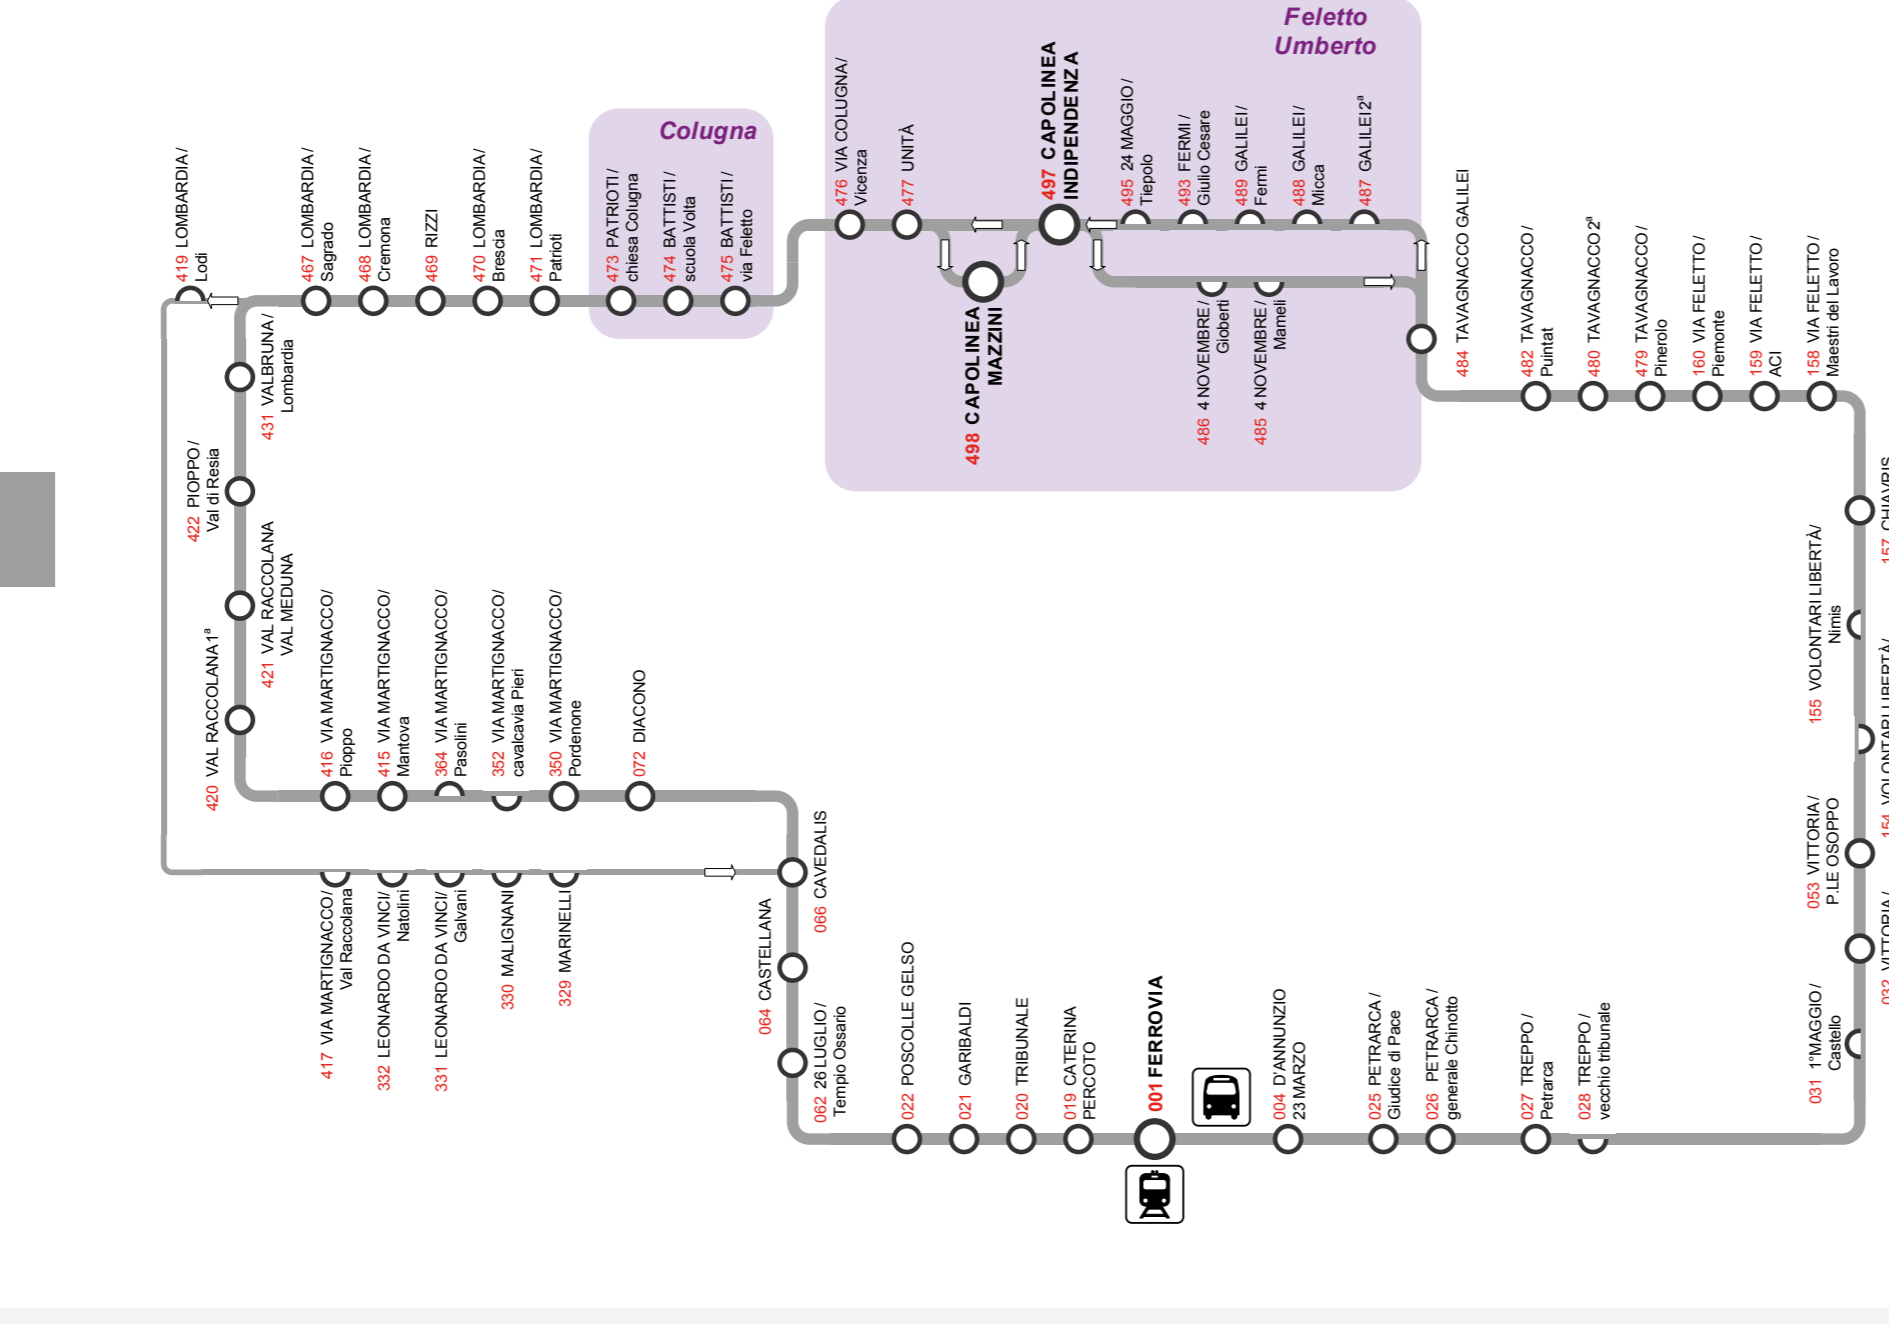

LINEA 2

LINEA 2

CIRCOLARE DESTRA (dx)

Feletto - Chiavris - 1°Maggio - Ferrovia - Garibaldi - Cavedalis - Rizzoli - Feletto

FERIALE INVERNALE

escluso vacanze Natale

	Feletto Umberto	Udine	Chiavris	COLIGNA	Feletto Umberto
NOTE					
(a)	06.30 07.00 07.25 08.30 09.00 09.30 09.55 10.25 10.50 11.20 11.45 12.15	06.32 07.02 07.27 08.32 09.02 09.32 09.57 10.27 10.52 11.22 11.47 12.17	06.33 07.03 07.28 08.33 09.03 09.33 09.58 10.28 10.53 11.23 11.48 12.18	06.34 07.04 07.29 08.34 09.04 09.34 09.59 10.29 10.54 11.24 11.49 12.19	06.35 07.05 07.30 08.35 09.05 09.35 09.60 10.30 10.55 11.25 11.50 12.20
(b)	12.45 13.20 14.00 14.20 15.00 15.25 15.55 16.30 17.00 17.40 18.10 18.40 19.10 19.40 20.10 20.35 21.00 21.20	12.47 13.22 14.02 14.22 15.02 15.27 15.58 16.33 17.03 17.42 18.12 18.42 19.12 19.42 20.12 20.37 21.02 21.22	12.48 13.23 14.03 14.23 15.03 15.28 15.59 16.34 17.04 17.43 18.13 18.43 19.13 19.43 20.13 20.38 21.03 21.23	12.49 13.24 14.04 14.24 15.04 15.29 15.60 16.35 17.05 17.44 18.14 18.44 19.14 19.44 20.14 20.39 21.04 21.24	12.50 13.25 14.05 14.25 15.05 15.30 16.00 16.35 17.05 17.44 18.14 18.44 19.14 19.44 20.14 20.39 21.04 21.24

LINEA 2

CIRCOLARE DESTRA (dx)

Feletto - Chiavris - 1°Maggio - Ferrovia - Garibaldi - Cavedalis - Rizzoli - Feletto

FERIALE ESTIVO

e in più vacanze Natale

	Feletto Umberto	Udine	Chiavris	COLIGNA	Feletto Umberto
NOTE					
(a) circolo nei giorni di scuola	06.30 07.00 07.25 08.30 09.00 09.30 09.55 10.25 10.50 11.20 11.45 12.15	06.32 07.02 07.27 08.32 09.02 09.32 09.57 10.27 10.52 11.22 11.47 12.17	06.33 07.03 07.28 08.33 09.03 09.33 09.58 10.28 10.53 11.23 11.48 12.18	06.34 07.04 07.29 08.34 09.04 09.34 09.59 10.29 10.54 11.24 11.49 12.19	06.35 07.05 07.30 08.35 09.05 09.35 09.60 10.30 10.55 11.25 11.50 12.20

LINEA 2

CIRCOLARE DESTRA (dx)

Feletto - Chiavris - 1°Maggio - Ferrovia - Garibaldi - Cavedalis - Rizzoli - Feletto

FESTIVO