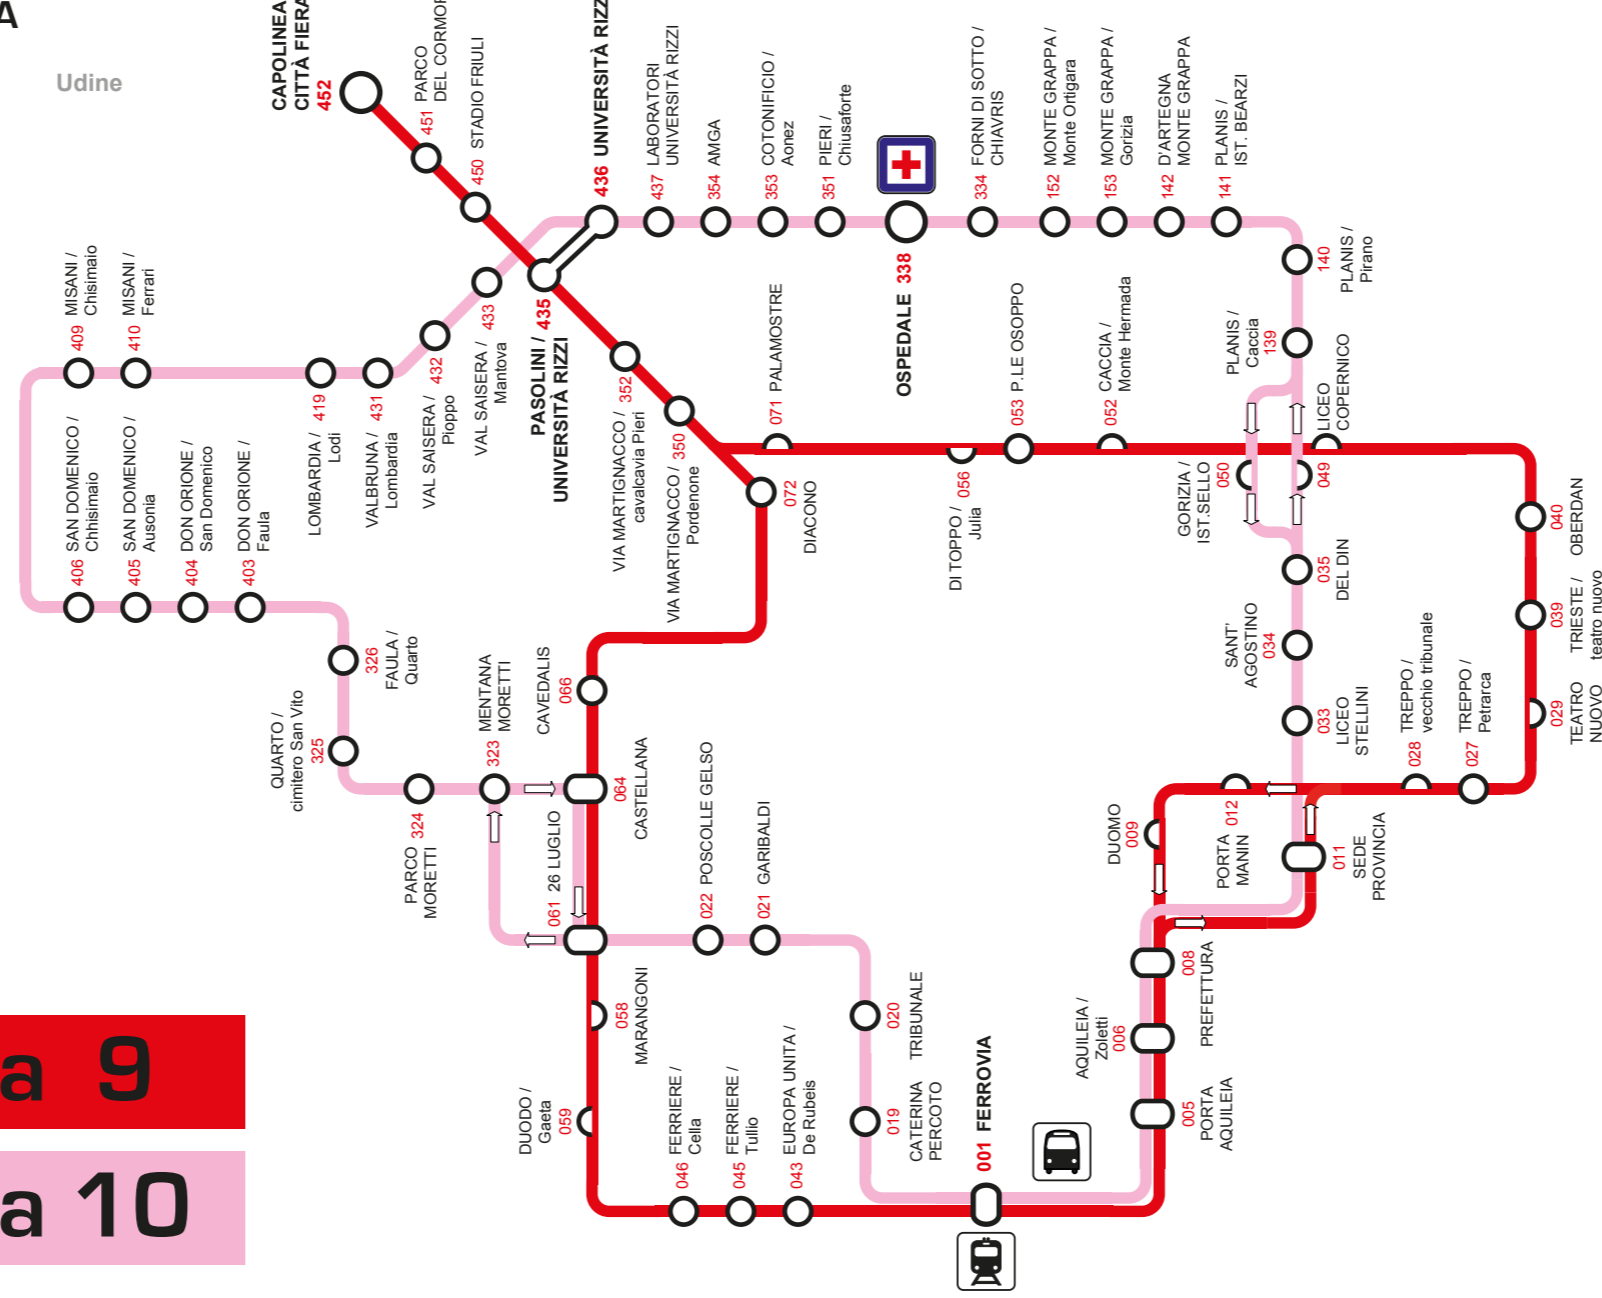

CIRCOLARE SINISTRA

Udine

CIRCOLARE DESTRA

Linea 9 Linea 10

Linea 9

CIRCOLARE DESTRA Fiera - Stadio - Università - Treppo - Ferrovia - Cella - Cavedalis - Università - Stadio - Fiera

- List of bus stops for Linea 9, including Udine, Fiera, Stadio, Università, Treppo, Ferrovia, Cella, Cavedalis, and back to Udine.

Timetable for Linea 9 showing departure times for FERIALE and FESTIVO periods.

Linea 10

CIRCOLARE DESTRA Ospedale - Planis - 1°Maggio - Ferrovia - Garibaldi - San Domenico - Università - Ospedale

- List of bus stops for Linea 10, including Ospedale, Planis, 1°Maggio, Ferrovia, Garibaldi, San Domenico, Università, and back to Ospedale.

Detailed timetable for Linea 10 showing departure times for FERIALE and FESTIVO periods.